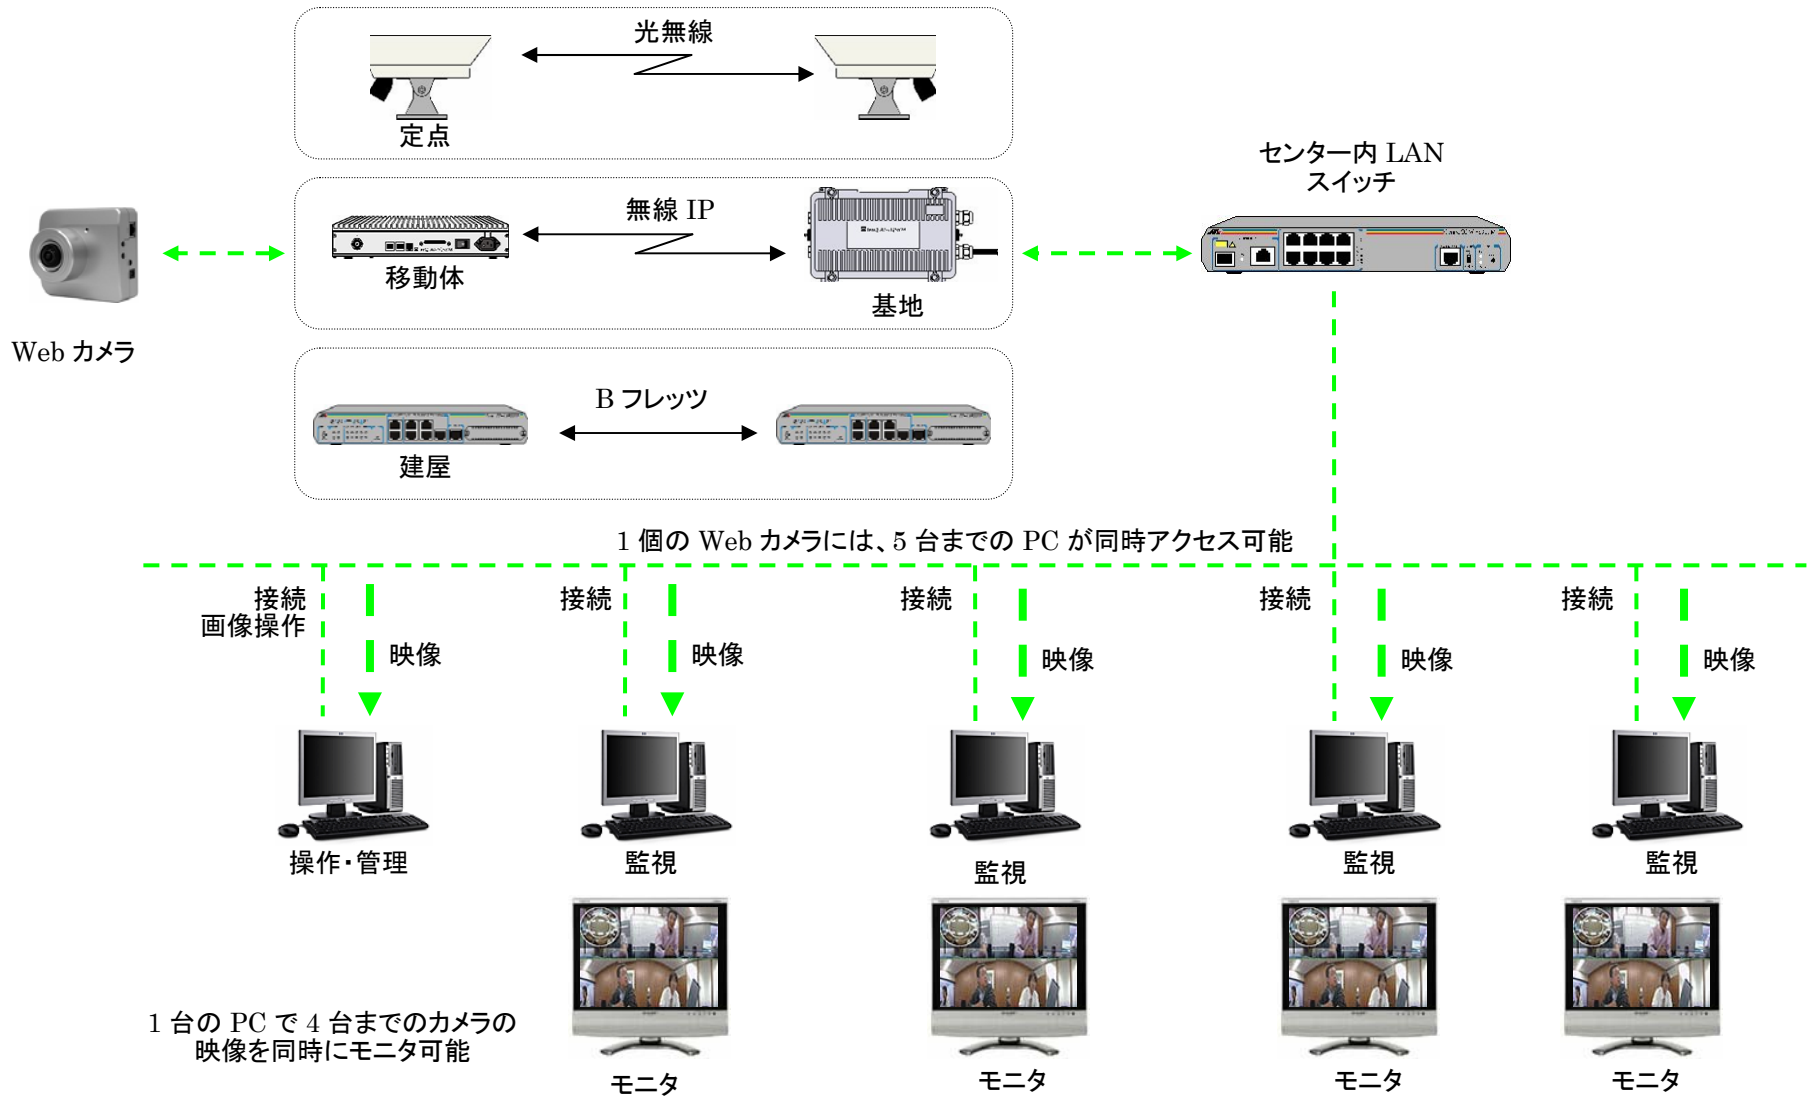

## ◆ 全周囲魚眼レンズ搭載

- 180° + 360° の広範な映像が1台のカメラで得られる
- FRIP レンズ搭載型は、平置き、天井吊り設置に効果がある  
(立体射影方式にて周辺映像の拡大率が大)

## ◆ Web サーバ機能

- 遠隔地で魚眼映像の操作やデジタル映像の取り込みが可能

# 現場映像の取り込み