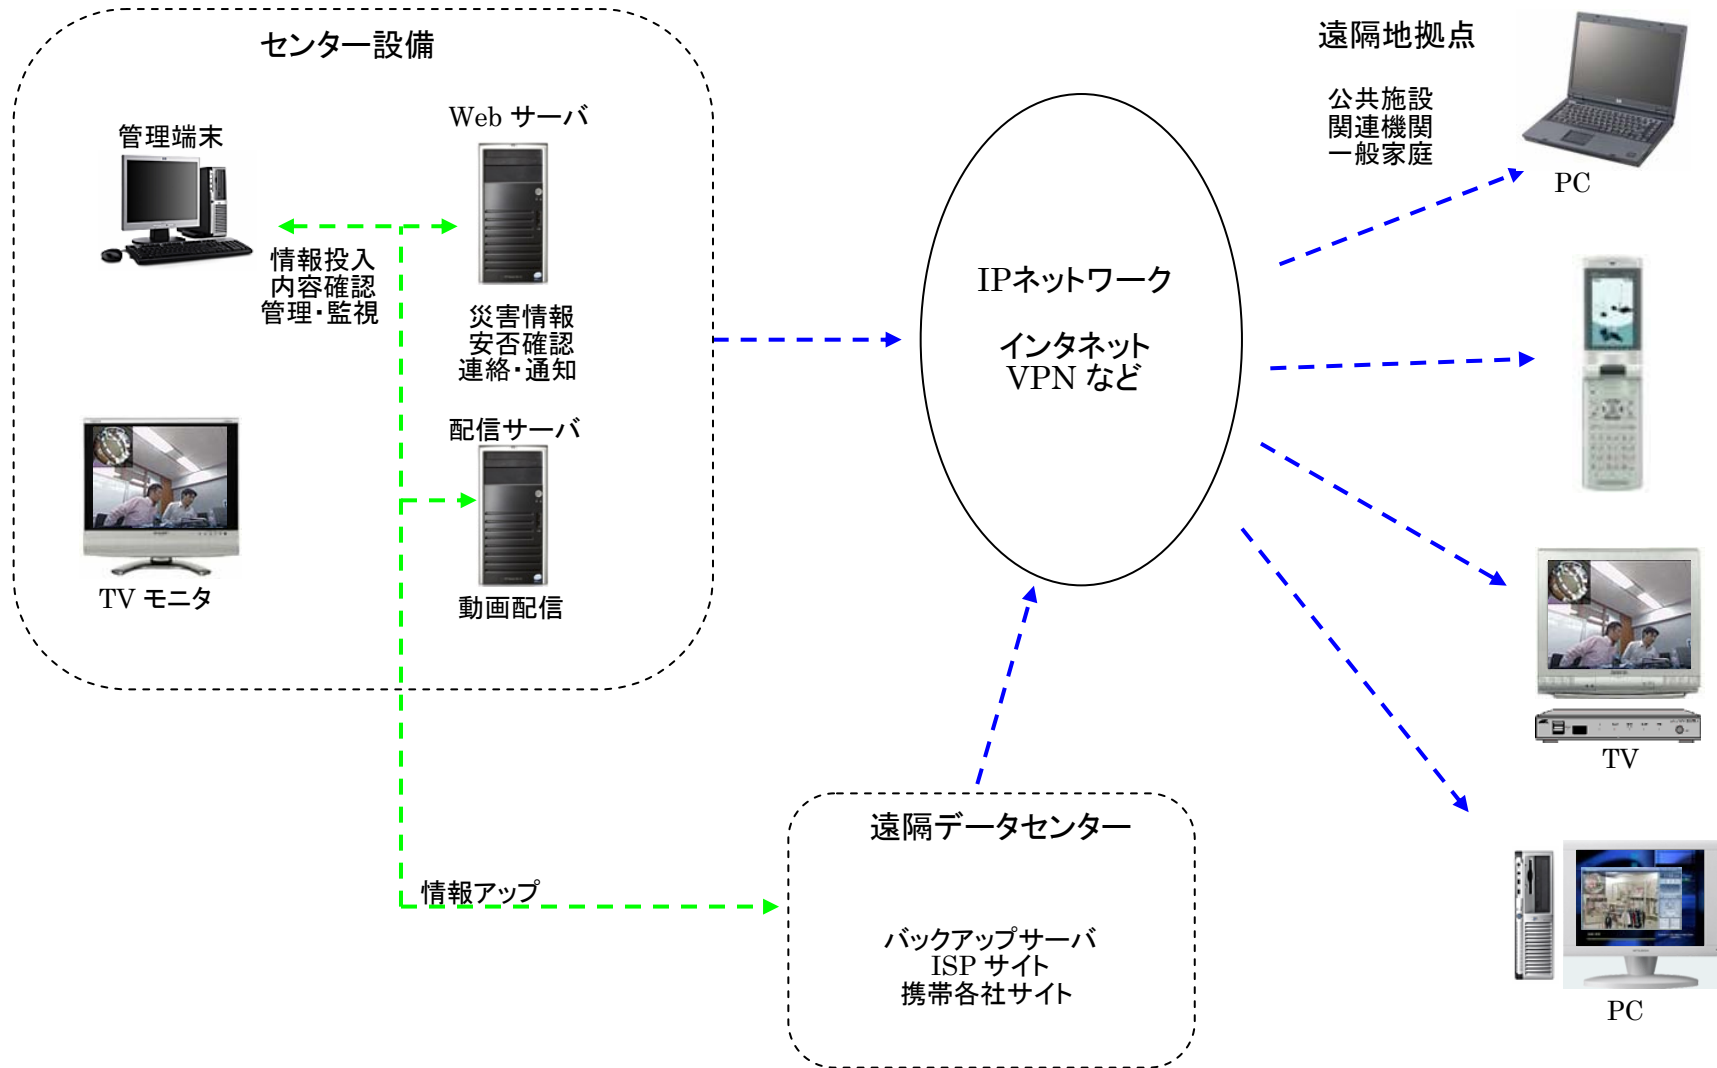

センター設備 - Web での情報配信