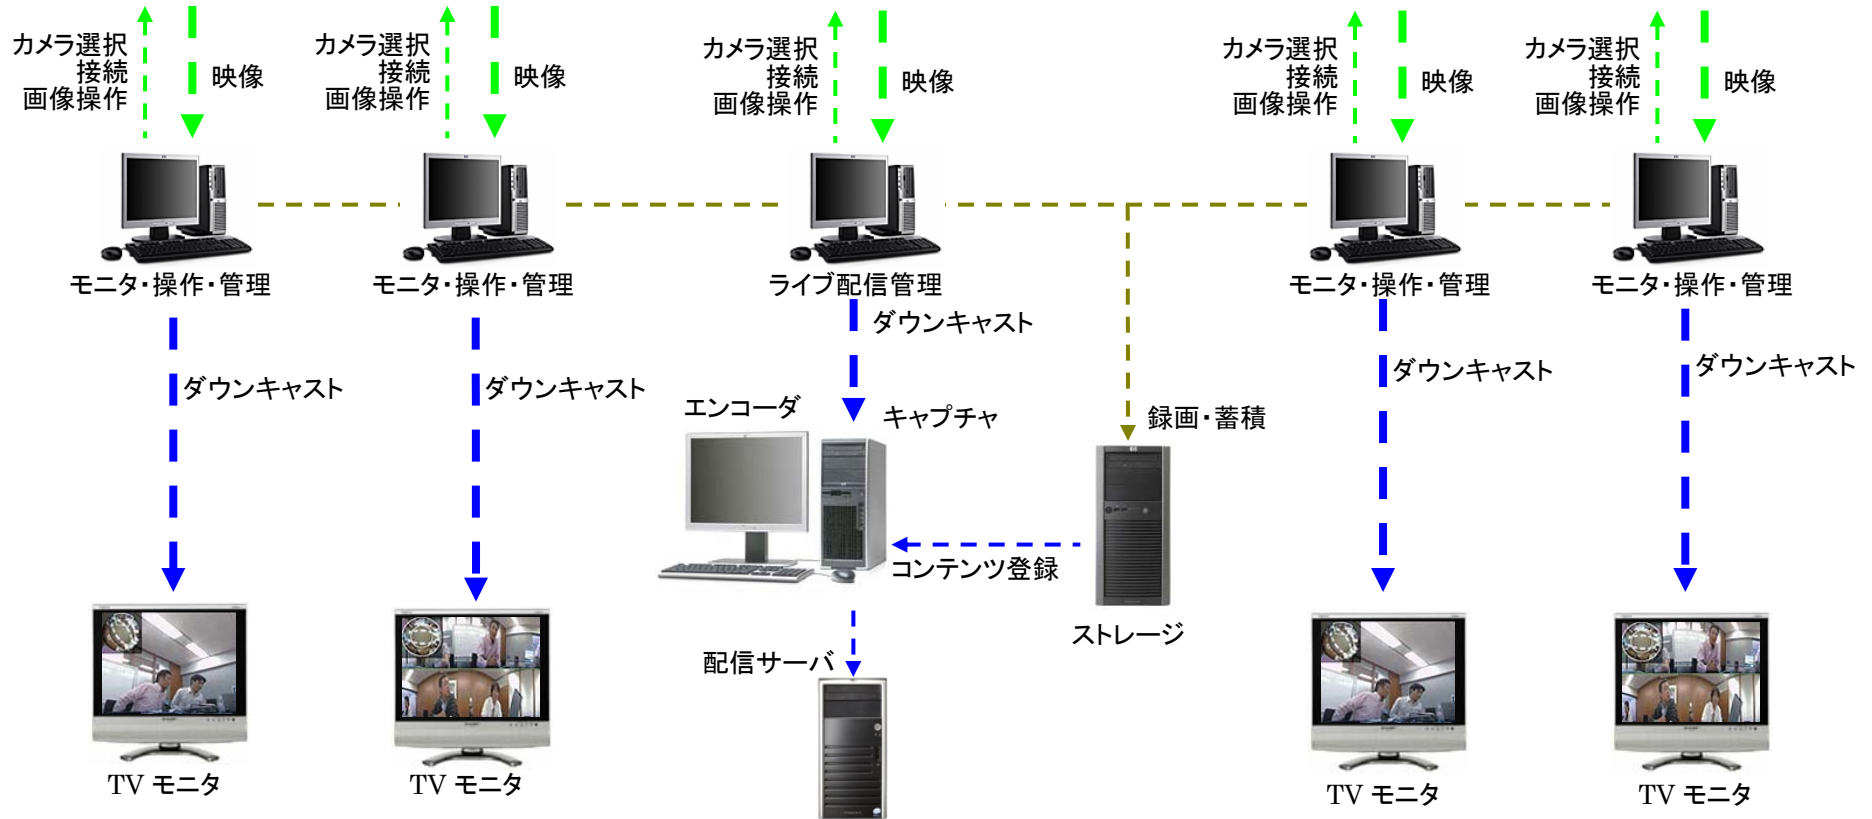

センター設備 - 集中監視・操作

定点・移動体カメラ